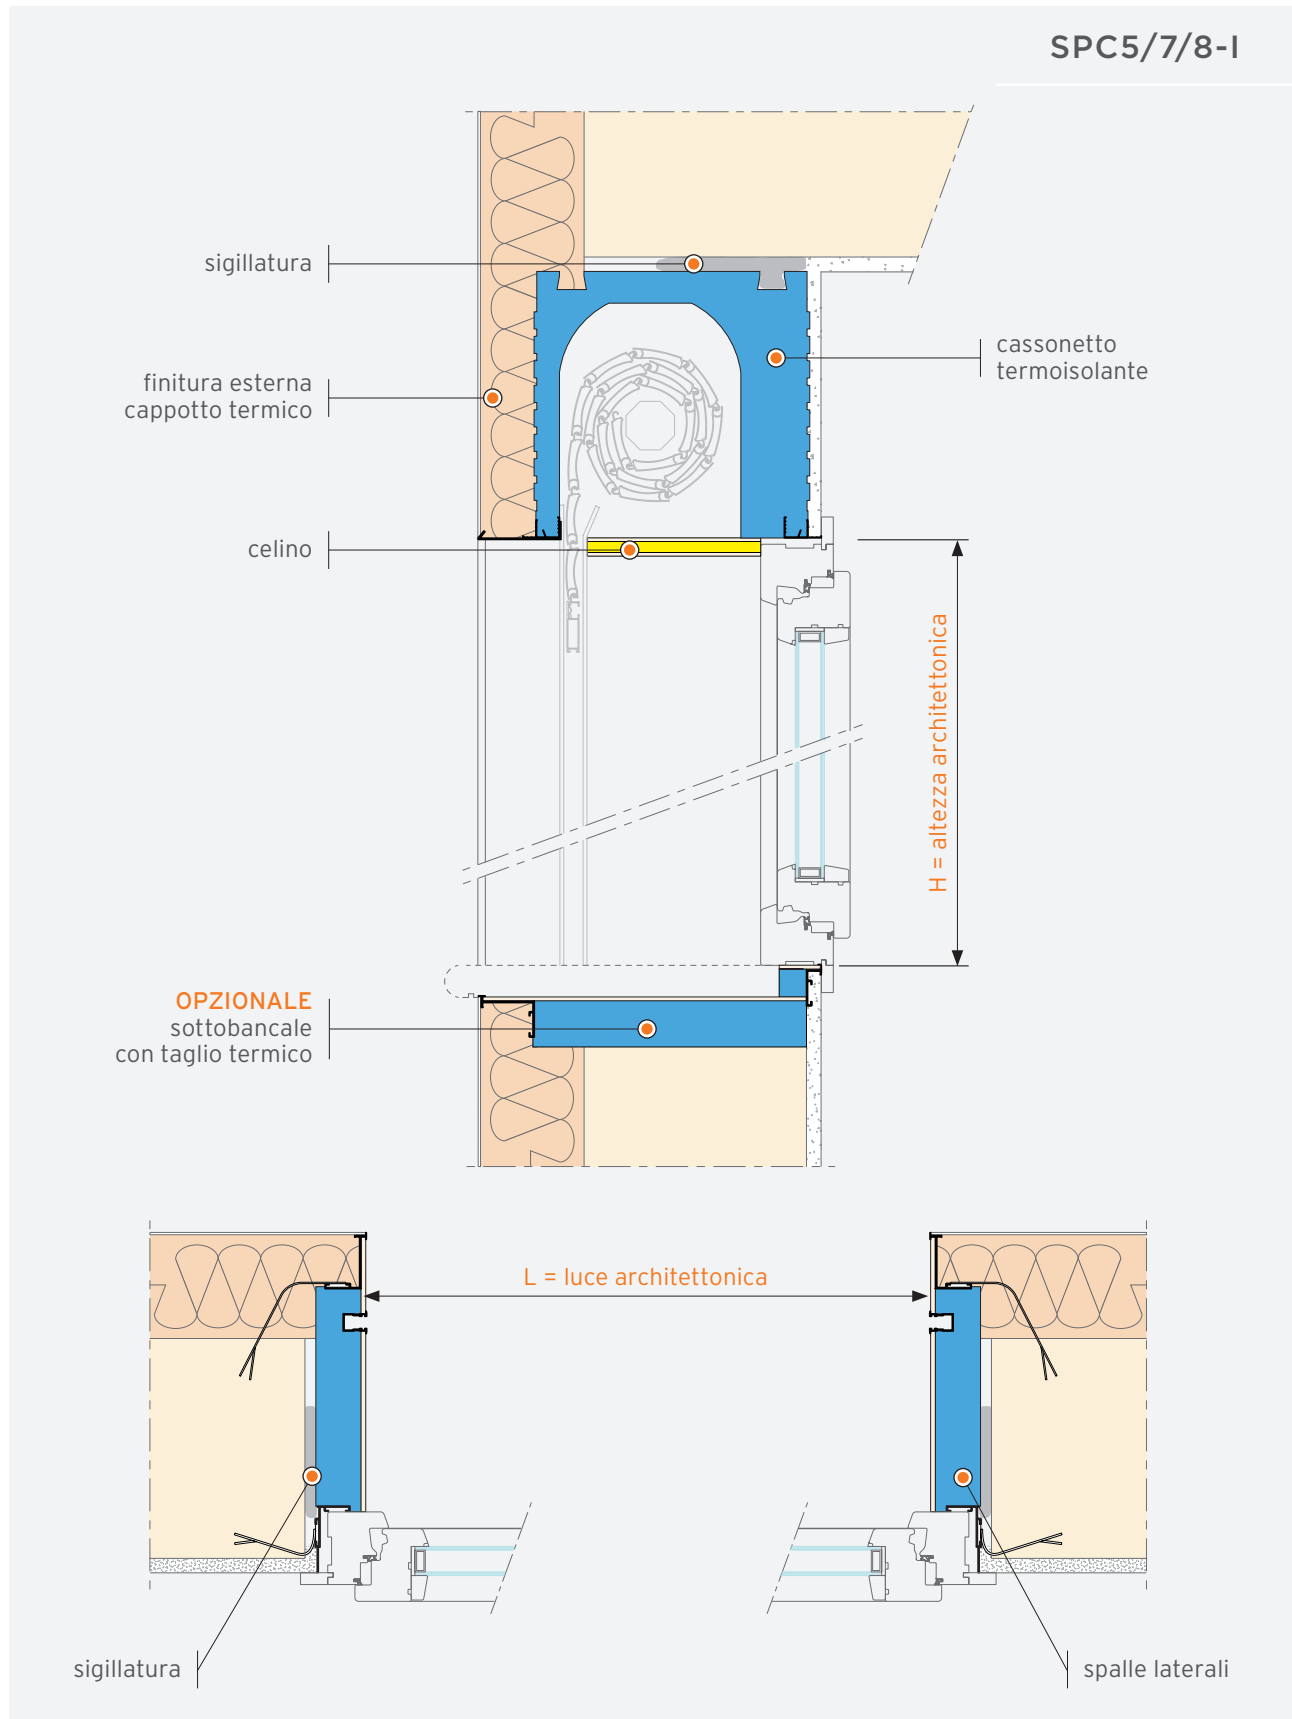

PRESYSTEM® AVVOLGIBILE

FINITURA INTONACO
CON SERRAMENTO A FILO MURO INTERNO

PRESYSTEM® AVVOLGIBILE

FINITURA INTONACO
CON SERRAMENTO IN MAZZETTA

PRESYSTEM® AVVOLGIBILE

CON CASSONETTO TAGLIATO A "L" PER FINITURA A MATTONE O SIMILARE E CON SERRAMENTO A FILO MURO INTERNO

PRESYSTEM® AVVOLGIBILE

CON CASSONETTO TAGLIATO A "L" PER FINITURA A MATTONO
O SIMILARE E CON SERRAMENTO IN MAZZETTA

PRESYSTEM® AVVOLGIBILE

FINITURA A CAPPOTTO
CON SERRAMENTO A FILO MURO INTERNO

PRESYSTEM® AVVOLGIBILE

FINITURA A CAPPOTTO
CON SERRAMENTO IN MAZZETTA

PRESYSTEM® AVVOLGIBILE

PARETE VENTILATA O SIMILARE
CON SERRAMENTO A FILO MURO INTERNO

PRESYSTEM® AVVOLGIBILE

PARETE VENTILATA O SIMILARE
CON SERRAMENTO IN MAZZETTA

SPC-I	●	●	●
SPC-M	-	-	-

TIPOLOGIA GUIDA AVVOLGIBILE

SPC-I	●	●	
SPC-M	●	●	

TIPOLOGIA SOTTOBANCALE

H taglio termico standard = 34 mm, disponibile solo per Tipo 2 e Tipo 3. Altre altezze su richiesta.

SPC-I	●	-	●	●
SPC-M	●	●	●	●