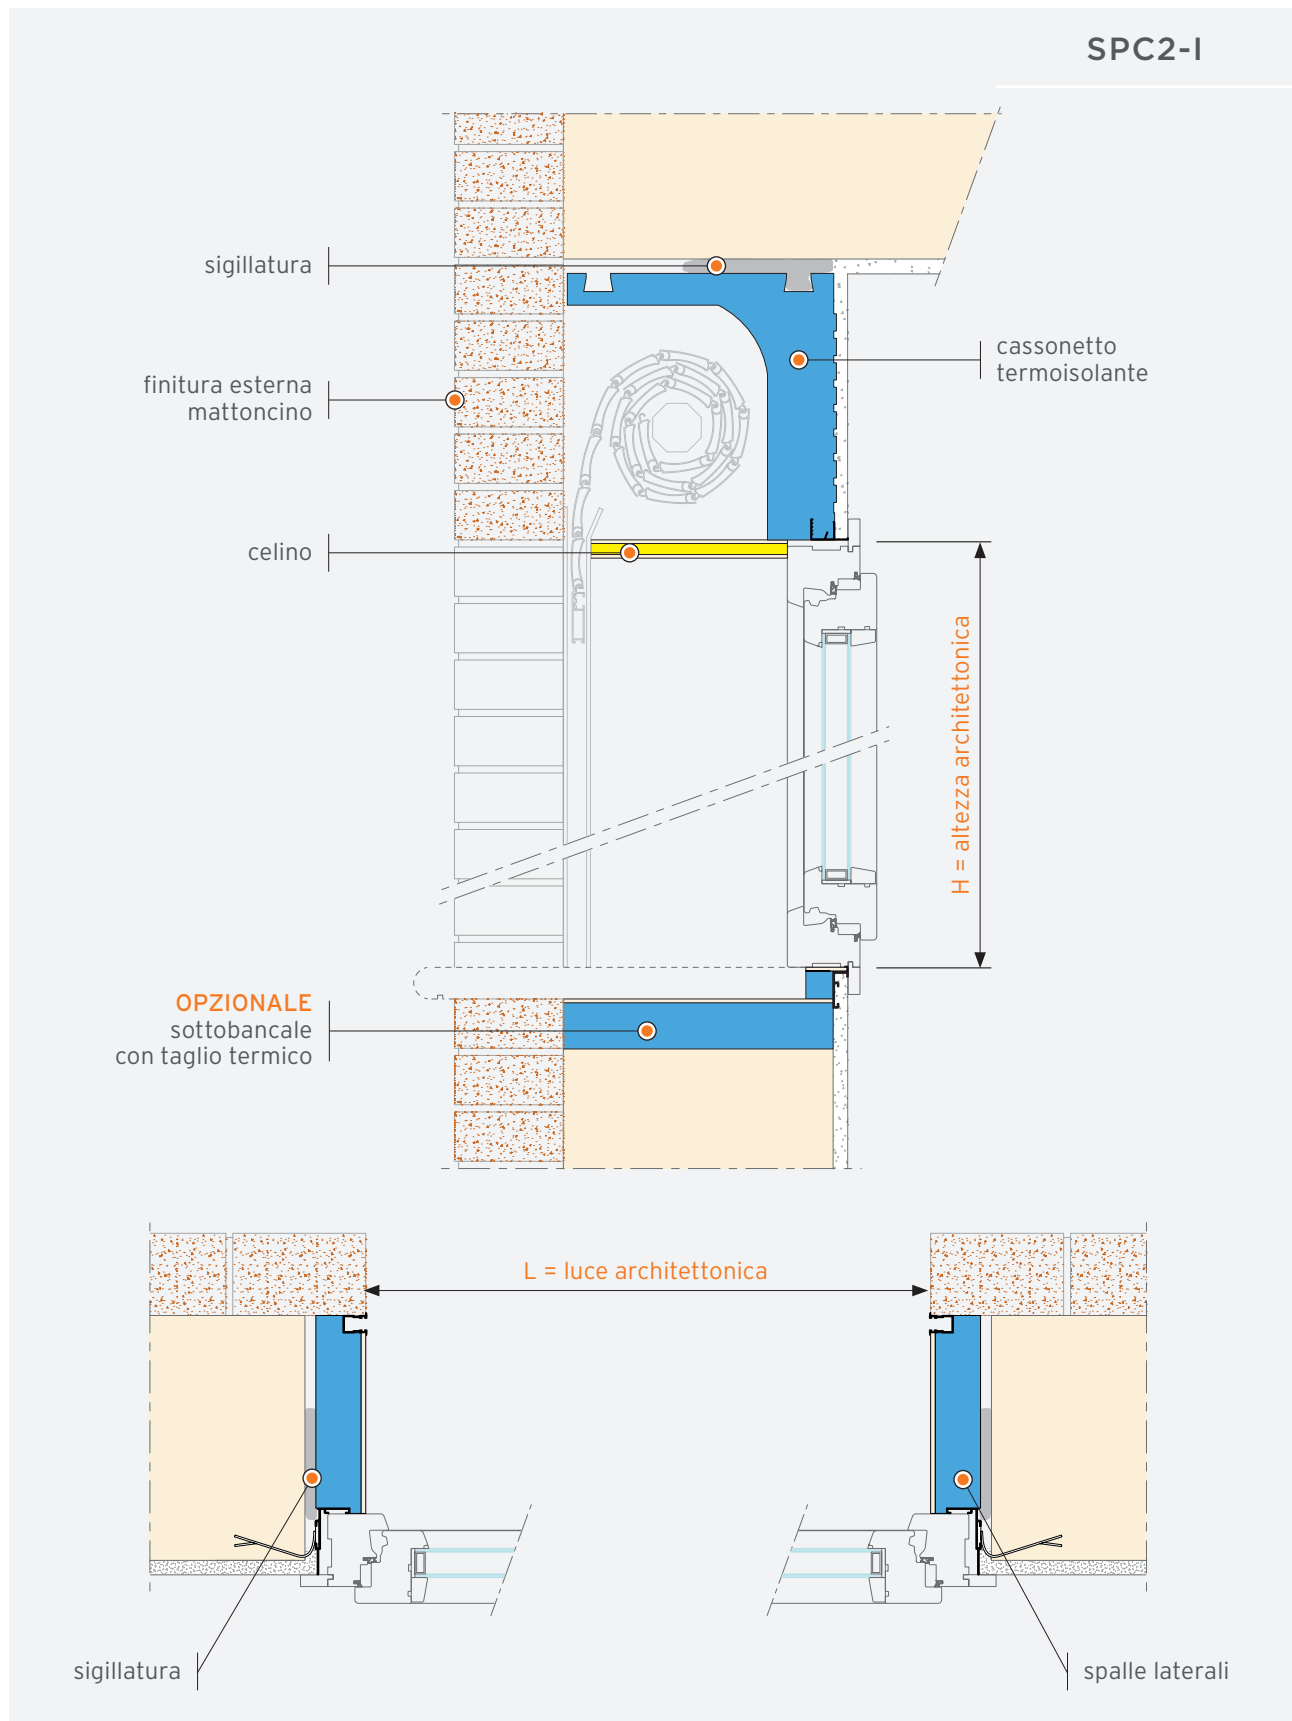

PRESYSTEM® AVVOLGIBILE

FINITURA INTONACO
CON SERRAMENTO A FILO MURO INTERNO

PRESYSTEM® AVVOLGIBILE

FINITURA INTONACO
CON SERRAMENTO IN MAZZETTA

PRESYSTEM® AVVOLGIBILE

CON CASSONETTO TAGLIATO A "L" PER FINITURA A MATTONE O SIMILARE E CON SERRAMENTO A FILO MURO INTERNO

PRESYSTEM® AVVOLGIBILE

CON CASSONETTO TAGLIATO A "L" PER FINITURA A MATTONO
O SIMILARE E CON SERRAMENTO IN MAZZETTA

PRESYSTEM® AVVOLGIBILE

FINITURA A CAPPOTTO
CON SERRAMENTO A FILO MURO INTERNO

PRESYSTEM® AVVOLGIBILE

FINITURA A CAPPOTTO
CON SERRAMENTO IN MAZZETTA

PRESYSTEM® AVVOLGIBILE

PARETE VENTILATA O SIMILARE
CON SERRAMENTO A FILO MURO INTERNO

PRESYSTEM® AVVOLGIBILE

PARETE VENTILATA O SIMILARE
CON SERRAMENTO IN MAZZETTA

SPC-I	●	●	●
SPC-M	-	-	-

TIPOLOGIA GUIDA AVVOLGIBILE

SPC-I	●	●	
SPC-M	●	●	

TIPOLOGIA SOTTOBANCALE

H taglio termico standard = 34 mm, disponibile solo per Tipo 2 e Tipo 3. Altre altezze su richiesta.

SPC-I	●	-	●	●
SPC-M	●	●	●	●