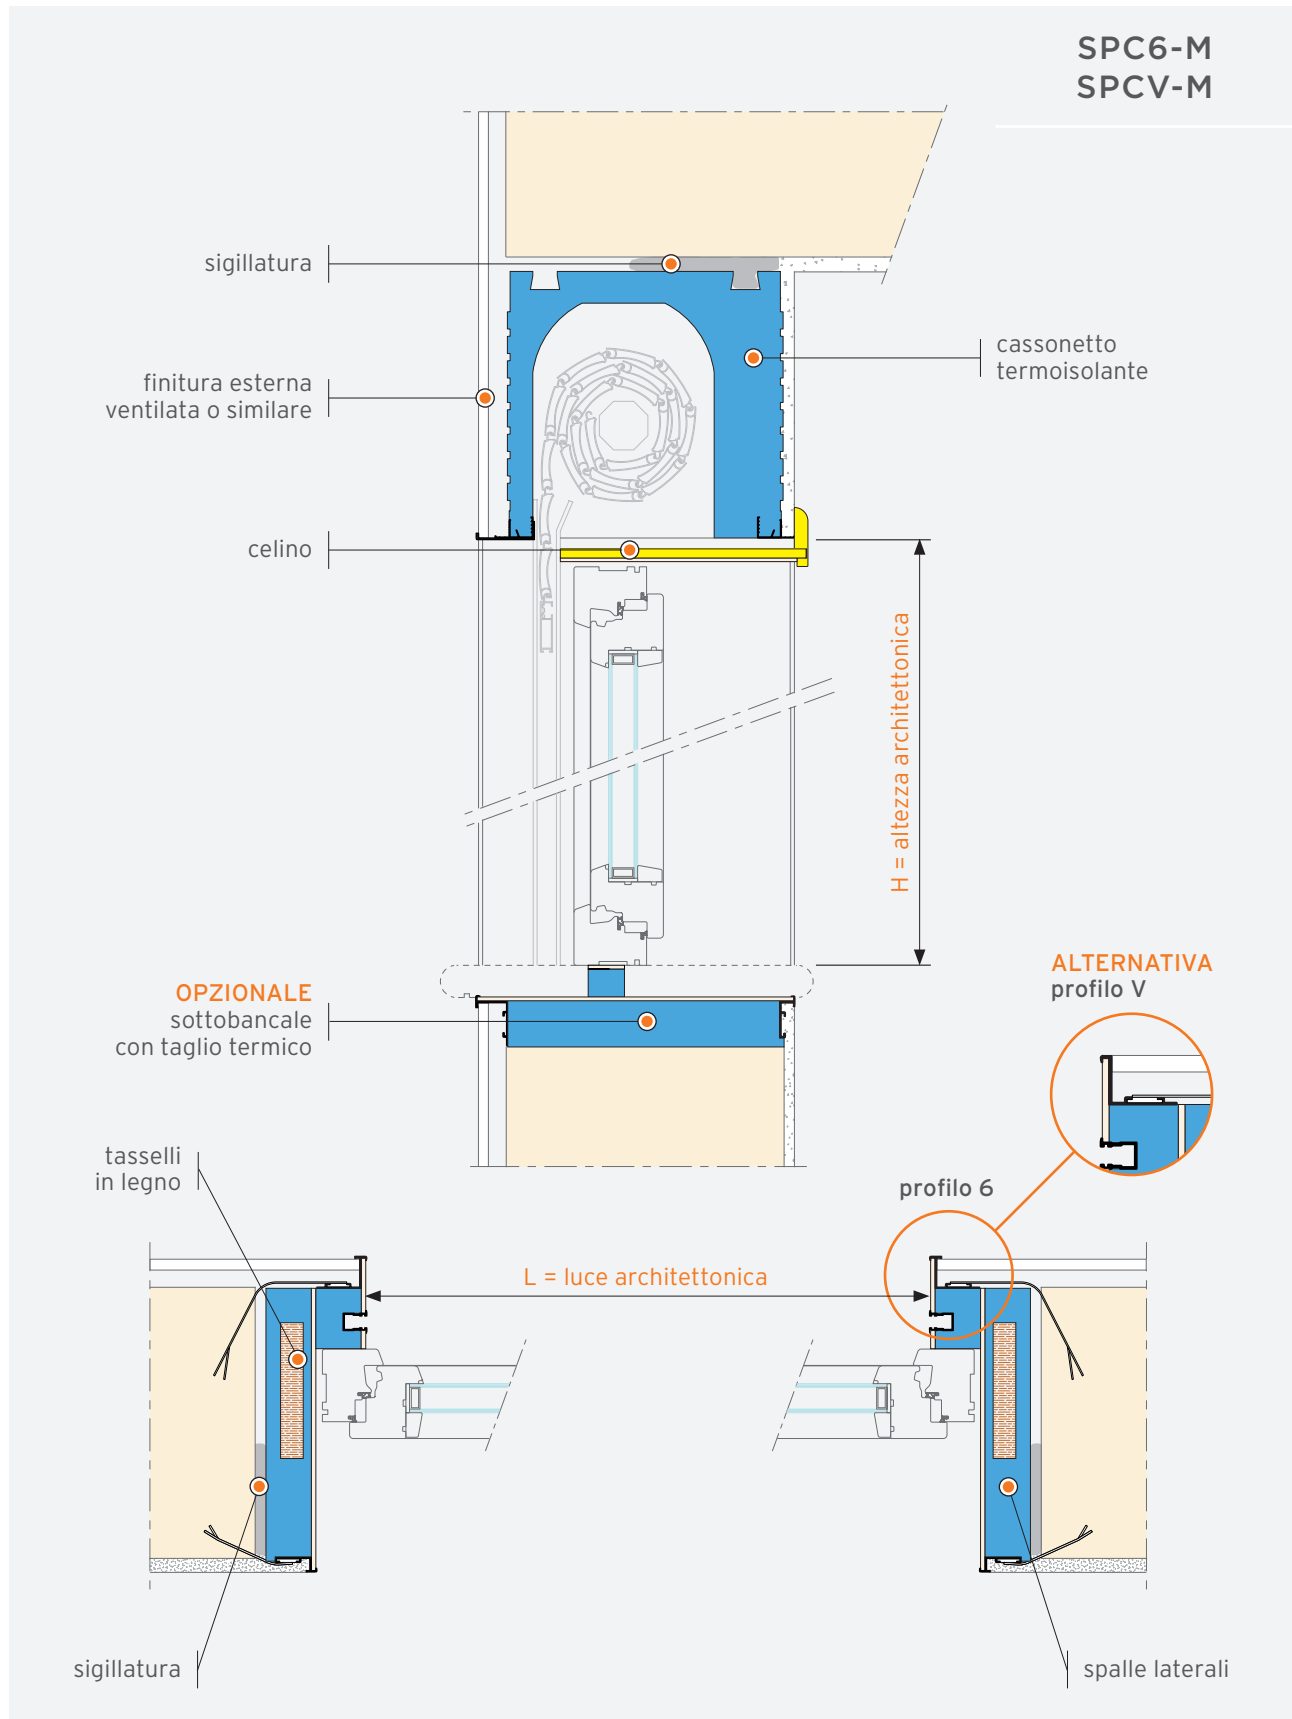

PRESYSTEM® AVVOLGIBILE

CON CASSONETTO TAGLIATO A "L" PER FINITURA A MATTONO
O SIMILARE E CON SERRAMENTO IN MAZZETTA

PRESYSTEM® AVVOLGIBILE

FINITURA A CAPPOTTO
CON SERRAMENTO A FILO MURO INTERNO

PRESYSTEM® AVVOLGIBILE

FINITURA A CAPPOTTO
CON SERRAMENTO IN MAZZETTA

PRESYSTEM® AVVOLGIBILE

PARETE VENTILATA O SIMILARE
CON SERRAMENTO A FILO MURO INTERNO

PRESYSTEM® AVVOLGIBILE

PARETE VENTILATA O SIMILARE
CON SERRAMENTO IN MAZZETTA

ESEMPI DI ABBINAMENTI

TIPOLOGIA SPALLA COIBENTATA

SPC-I	●	●	
SPC-M	●	●	

PROFILO ANCORAGGIO SUPPLEMENTARE E COMPENSATORE

Compensatore solo per profilo cappotto.

SPC-I	●	●	
SPC-M	●	●	

TIPOLOGIA FALSO TELAIO

Disponibile misure standard o misure fuori standard personalizzate in funzione dell'esigenza specifica.

SPC-I	●	●	●
SPC-M	-	-	-

TIPOLOGIA GUIDA AVVOLGIBILE

SPC-I	●	●	
SPC-M	●	●	

TIPOLOGIA SOTTOBANCALE

H taglio termico standard = 34 mm, disponibile solo per Tipo 2 e Tipo 3. Altre altezze su richiesta.

SPC-I	●	-	●	●
SPC-M	●	●	●	●