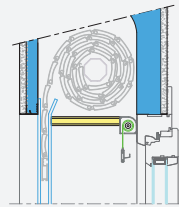

ESEMPI DI ABBINAMENTI

TIPOLOGIA SPALLA COIBENTATA

SPC-I	●	●	
SPC-M	●	●	

PROFILO ANCORAGGIO SUPPLEMENTARE E COMPENSATORE

Compensatore solo per profilo cappotto.

SPC-I	●	●	
SPC-M	●	●	

TIPOLOGIA FALSO TELAIO

Disponibile misure standard o misure fuori standard personalizzate in funzione dell'esigenza specifica.

SPC-I	●	●	●
SPC-M	-	-	-

TIPOLOGIA GUIDA AVVOLGIBILE

SPC-I	●	●	
SPC-M	●	●	

TIPOLOGIA SOTTOBANCALE

H taglio termico standard = 34 mm, disponibile solo per Tipo 2 e Tipo 3. Altre altezze su richiesta.

SPC-I	●	-	●	●
SPC-M	●	●	●	●

TIPOLOGIA CELINO

Celino brandeggiante

Zanzariera sol. 1
Celino brandeggiante in
battuta

Celino a sfilare senza frontalino

Avvolgimento rovescio
Celino in alluminio con aggancio
a baionetta

SPC-I	●	●	●	●
SPC-M	-	-	-	●