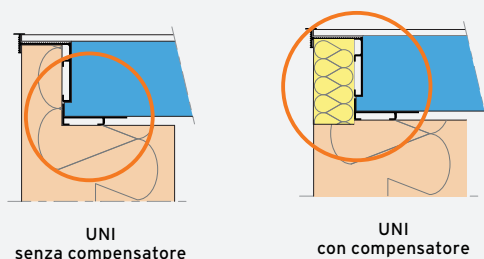

FINITURA A CAPPOTTO
CON SERRAMENTO IN MAZZETTA

PRESYSTEM® AVVOLGIBILE

PARETE VENTILATA O SIMILARE
CON SERRAMENTO A FILO MURO INTERNO

PRESYSTEM® AVVOLGIBILE

PARETE VENTILATA O SIMILARE
CON SERRAMENTO IN MAZZETTA

ESEMPI DI ABBINAMENTI

TIPOLOGIA SPALLA COIBENTATA

SPC-I	●	●	
SPC-M	●	●	

PROFILO ANCORAGGIO SUPPLEMENTARE E COMPENSATORE

Compensatore solo per profilo cappotto.

SPC-I	●	●	
SPC-M	●	●	

TIPOLOGIA FALSO TELAIO

Disponibile misure standard o misure fuori standard personalizzate in funzione dell'esigenza specifica.

SPC-I	●	●	●
SPC-M	-	-	-

TIPOLOGIA GUIDA AVVOLGIBILE

SPC-I	●	●	
SPC-M	●	●	

TIPOLOGIA SOTTOBANCALE

H taglio termico standard = 34 mm, disponibile solo per Tipo 2 e Tipo 3. Altre altezze su richiesta.

SPC-I	●	-	●	●
SPC-M	●	●	●	●