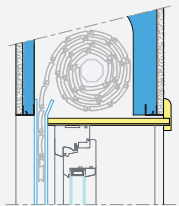

PRESYSTEM® AVVOLGIBILE

CON CASSONETTO TAGLIATO A "L" PER FINITURA A MATTONO
O SIMILARE E CON SERRAMENTO IN MAZZETTA

PRESYSTEM® AVVOLGIBILE

FINITURA A CAPPOTTO
CON SERRAMENTO A FILO MURO INTERNO

PRESYSTEM® AVVOLGIBILE

SPC-I	●	●	●
SPC-M	-	-	-

TIPOLOGIA GUIDA AVVOLGIBILE

SPC-I	●	●	
SPC-M	●	●	

TIPOLOGIA SOTTOBANCALE

H taglio termico standard = 34 mm, disponibile solo per Tipo 2 e Tipo 3. Altre altezze su richiesta.

SPC-I	●	-	●	●
SPC-M	●	●	●	●

TIPOLOGIA CELINO

Celino brandeggiante

Zanzariera sol. 1
Celino brandeggiante in
battuta

Celino a sfilare senza frontalino

Avvolgimento rovescio
Celino in alluminio con aggancio
a baionetta

SPC-I	●	●	●	●
SPC-M	-	-	-	●

Celino a sfilare con frontalino
a "T" in alluminio

Celino a sfilare senza frontalino
(frontalino a cura del serrament.)

Celino a sfilare in duripanel
con frontalino a "T"
e isolamento a tampone

Celino a sfilare in fibrocemento
ed EPS con frontalino a "T"
e isolamento a tampone