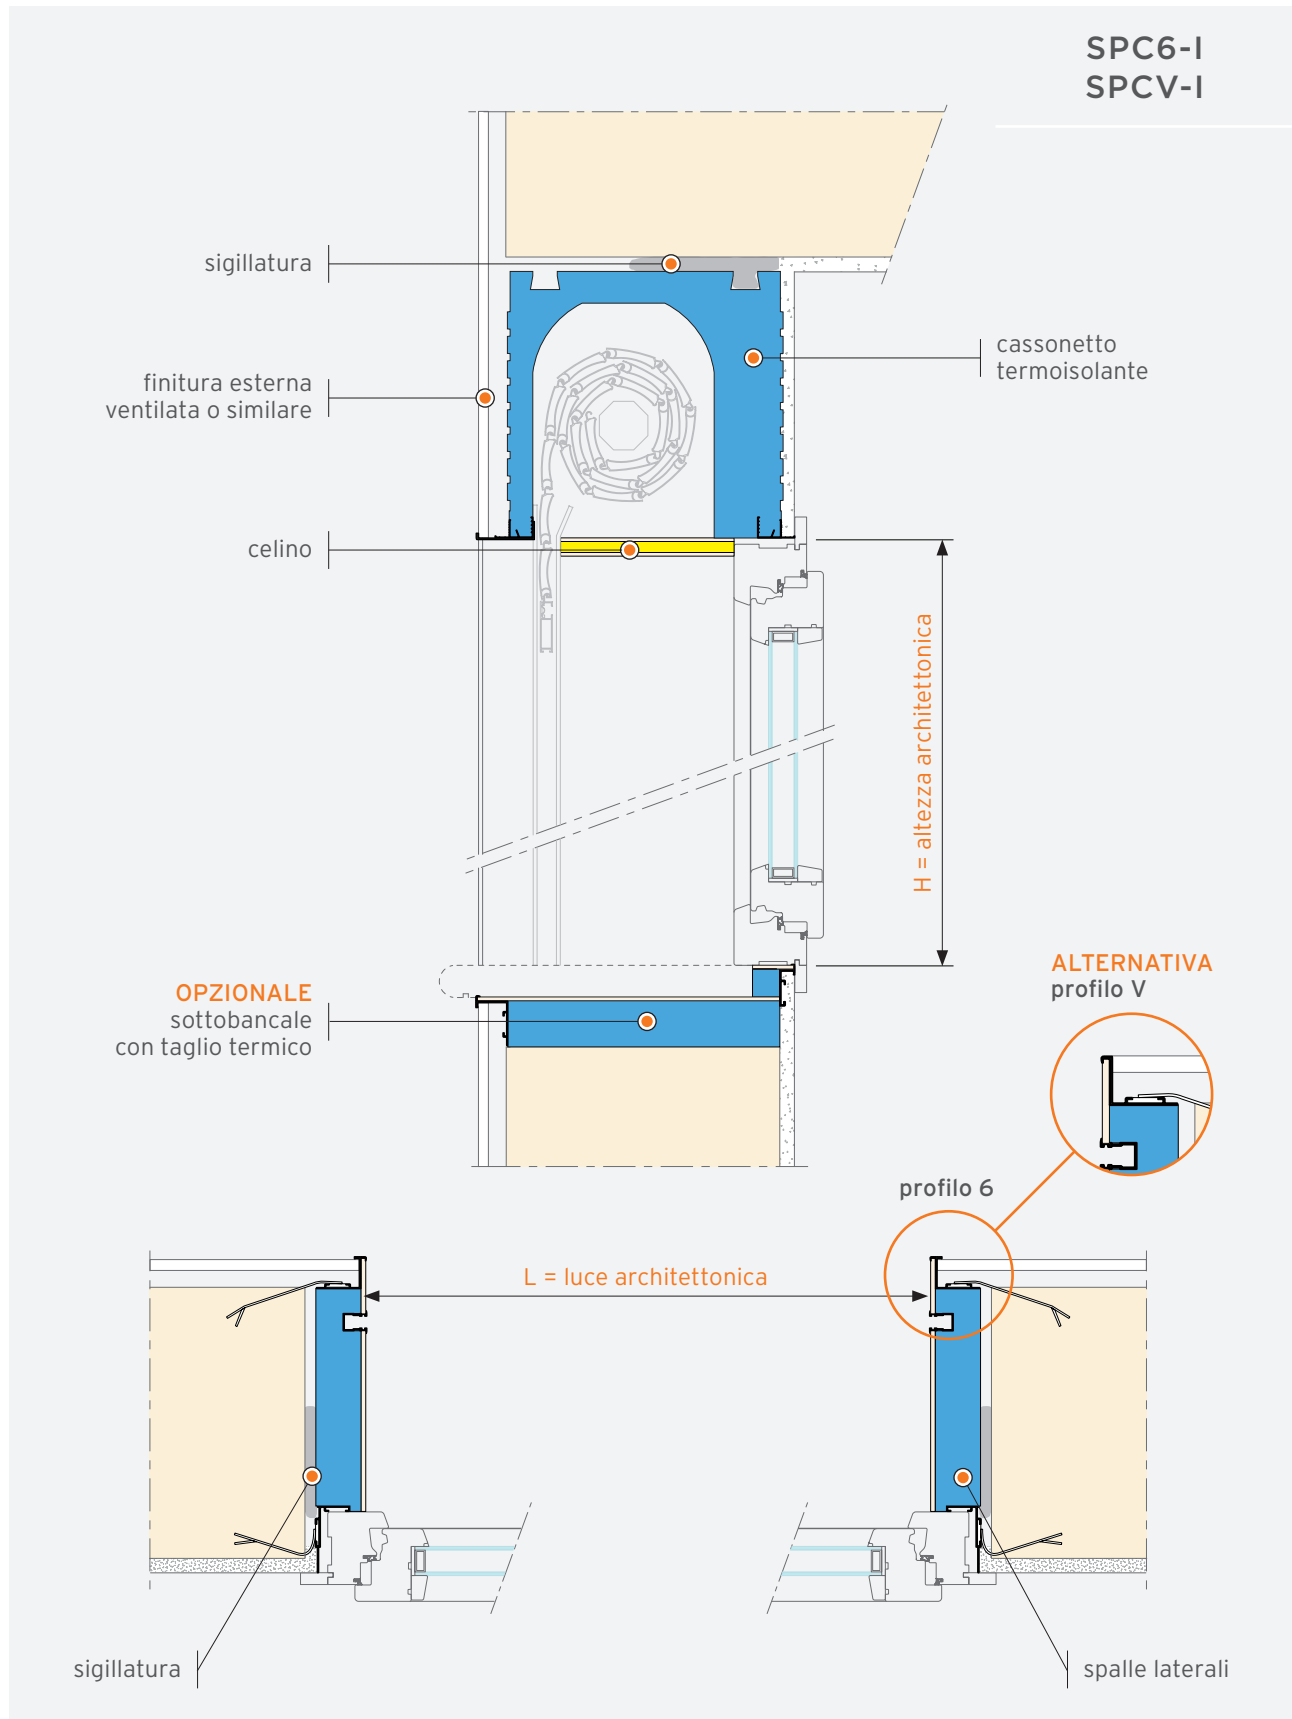

PRESYSTEM® AVVOLGIBILE

FINITURA INTONACO
CON SERRAMENTO A FILO MURO INTERNO

PRESYSTEM® AVVOLGIBILE

FINITURA INTONACO
CON SERRAMENTO IN MAZZETTA

PRESYSTEM® AVVOLGIBILE

CON CASSONETTO TAGLIATO A "L" PER FINITURA A MATTONE O SIMILARE E CON SERRAMENTO A FILO MURO INTERNO

PRESYSTEM® AVVOLGIBILE

CON CASSONETTO TAGLIATO A "L" PER FINITURA A MATTONO
O SIMILARE E CON SERRAMENTO IN MAZZETTA

PRESYSTEM® AVVOLGIBILE

FINITURA A CAPPOTTO
CON SERRAMENTO A FILO MURO INTERNO

PRESYSTEM® AVVOLGIBILE

FINITURA A CAPPOTTO
CON SERRAMENTO IN MAZZETTA

PRESYSTEM® AVVOLGIBILE

PARETE VENTILATA O SIMILARE
CON SERRAMENTO A FILO MURO INTERNO

PRESYSTEM® AVVOLGIBILE

PARETE VENTILATA O SIMILARE
CON SERRAMENTO IN MAZZETTA

SPC-I	●	●	●
SPC-M	-	-	-

TIPOLOGIA GUIDA AVVOLGIBILE

SPC-I	●	●	
SPC-M	●	●	

TIPOLOGIA SOTTOBANCALE

H taglio termico standard = 34 mm, disponibile solo per Tipo 2 e Tipo 3. Altre altezze su richiesta.

SPC-I	●	-	●	●
SPC-M	●	●	●	●