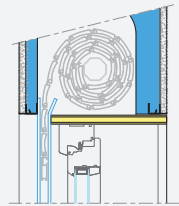

SPC-I	●	●	●
SPC-M	-	-	-

TIPOLOGIA GUIDA AVVOLGIBILE

SPC-I	●	●	
SPC-M	●	●	

TIPOLOGIA SOTTOBANCALE

H taglio termico standard = 34 mm, disponibile solo per Tipo 2 e Tipo 3. Altre altezze su richiesta.

SPC-I	●	-	●	●
SPC-M	●	●	●	●

TIPOLOGIA CELINO

Celino brandeggiante

Zanzariera sol. 1
Celino brandeggiante in
battuta

Celino a sfilare senza frontalino

Avvolgimento rovescio
Celino in alluminio con aggancio
a baionetta

SPC-I	●	●	●	●
SPC-M	-	-	-	●

Celino a sfilare con frontalino
a "T" in alluminio

Celino a sfilare senza frontalino
(frontalino a cura del serrament.)

Celino a sfilare in duripanel
con frontalino a "T"
e isolamento a tampone

Celino a sfilare in fibrocemento
ed EPS con frontalino a "T"
e isolamento a tampone