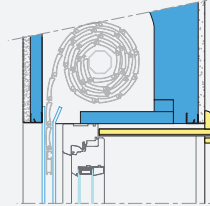

PRESYSTEM® AVVOLGIBILE

CON CASSONETTO TAGLIATO A "L" PER FINITURA A MATTONO
O SIMILARE E CON SERRAMENTO IN MAZZETTA

PRESYSTEM® AVVOLGIBILE

FINITURA A CAPPOTTO
CON SERRAMENTO A FILO MURO INTERNO

PRESYSTEM® AVVOLGIBILE

SPC-I	●	●	●
SPC-M	-	-	-

TIPOLOGIA GUIDA AVVOLGIBILE

SPC-I	●	●	
SPC-M	●	●	

TIPOLOGIA SOTTOBANCALE

H taglio termico standard = 34 mm, disponibile solo per Tipo 2 e Tipo 3. Altre altezze su richiesta.

SPC-I	●	-	●	●
SPC-M	●	●	●	●

TIPOLOGIA CELINO

Celino brandeggiante

Zanzariera sol. 1
Celino brandeggiante in
battuta

Celino a sfilare senza frontalino

Avvolgimento rovescio
Celino in alluminio con aggancio
a baionetta

SPC-I	●	●	●	●
SPC-M	-	-	-	●

Celino a sfilare con frontalino
a "T" in alluminio

Celino a sfilare senza frontalino
(frontalino a cura del serrament.)

Celino a sfilare in duripanel
con frontalino a "T"
e isolamento a tampone

Celino a sfilare in fibrocemento
ed EPS con frontalino a "T"
e isolamento a tampone