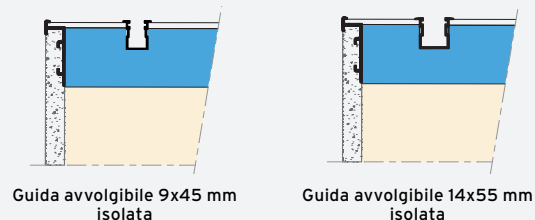

PRESYSTEM® AVVOLGIBILE

CON CASSONETTO TAGLIATO A "L" PER FINITURA A MATTONO
O SIMILARE E CON SERRAMENTO IN MAZZETTA

PRESYSTEM® AVVOLGIBILE

FINITURA A CAPPOTTO
CON SERRAMENTO A FILO MURO INTERNO

PRESYSTEM® AVVOLGIBILE

FINITURA A CAPPOTTO
CON SERRAMENTO IN MAZZETTA

PRESYSTEM® AVVOLGIBILE

PARETE VENTILATA O SIMILARE
CON SERRAMENTO A FILO MURO INTERNO

PRESYSTEM® AVVOLGIBILE

PARETE VENTILATA O SIMILARE
CON SERRAMENTO IN MAZZETTA

ESEMPI DI ABBINAMENTI

TIPOLOGIA SPALLA COIBENTATA

SPC-I	●	●	
SPC-M	●	●	

PROFILO ANCORAGGIO SUPPLEMENTARE E COMPENSATORE

Compensatore solo per profilo cappotto.

SPC-I	●	●	
SPC-M	●	●	

TIPOLOGIA FALSO TELAIO

Disponibile misure standard o misure fuori standard personalizzate in funzione dell'esigenza specifica.

SPC-I	●	●	●
SPC-M	-	-	-

TIPOLOGIA GUIDA AVVOLGIBILE

SPC-I	●	●	
SPC-M	●	●	

TIPOLOGIA SOTTOBANCALE

H taglio termico standard = 34 mm, disponibile solo per Tipo 2 e Tipo 3. Altre altezze su richiesta.

SPC-I	●	-	●	●
SPC-M	●	●	●	●