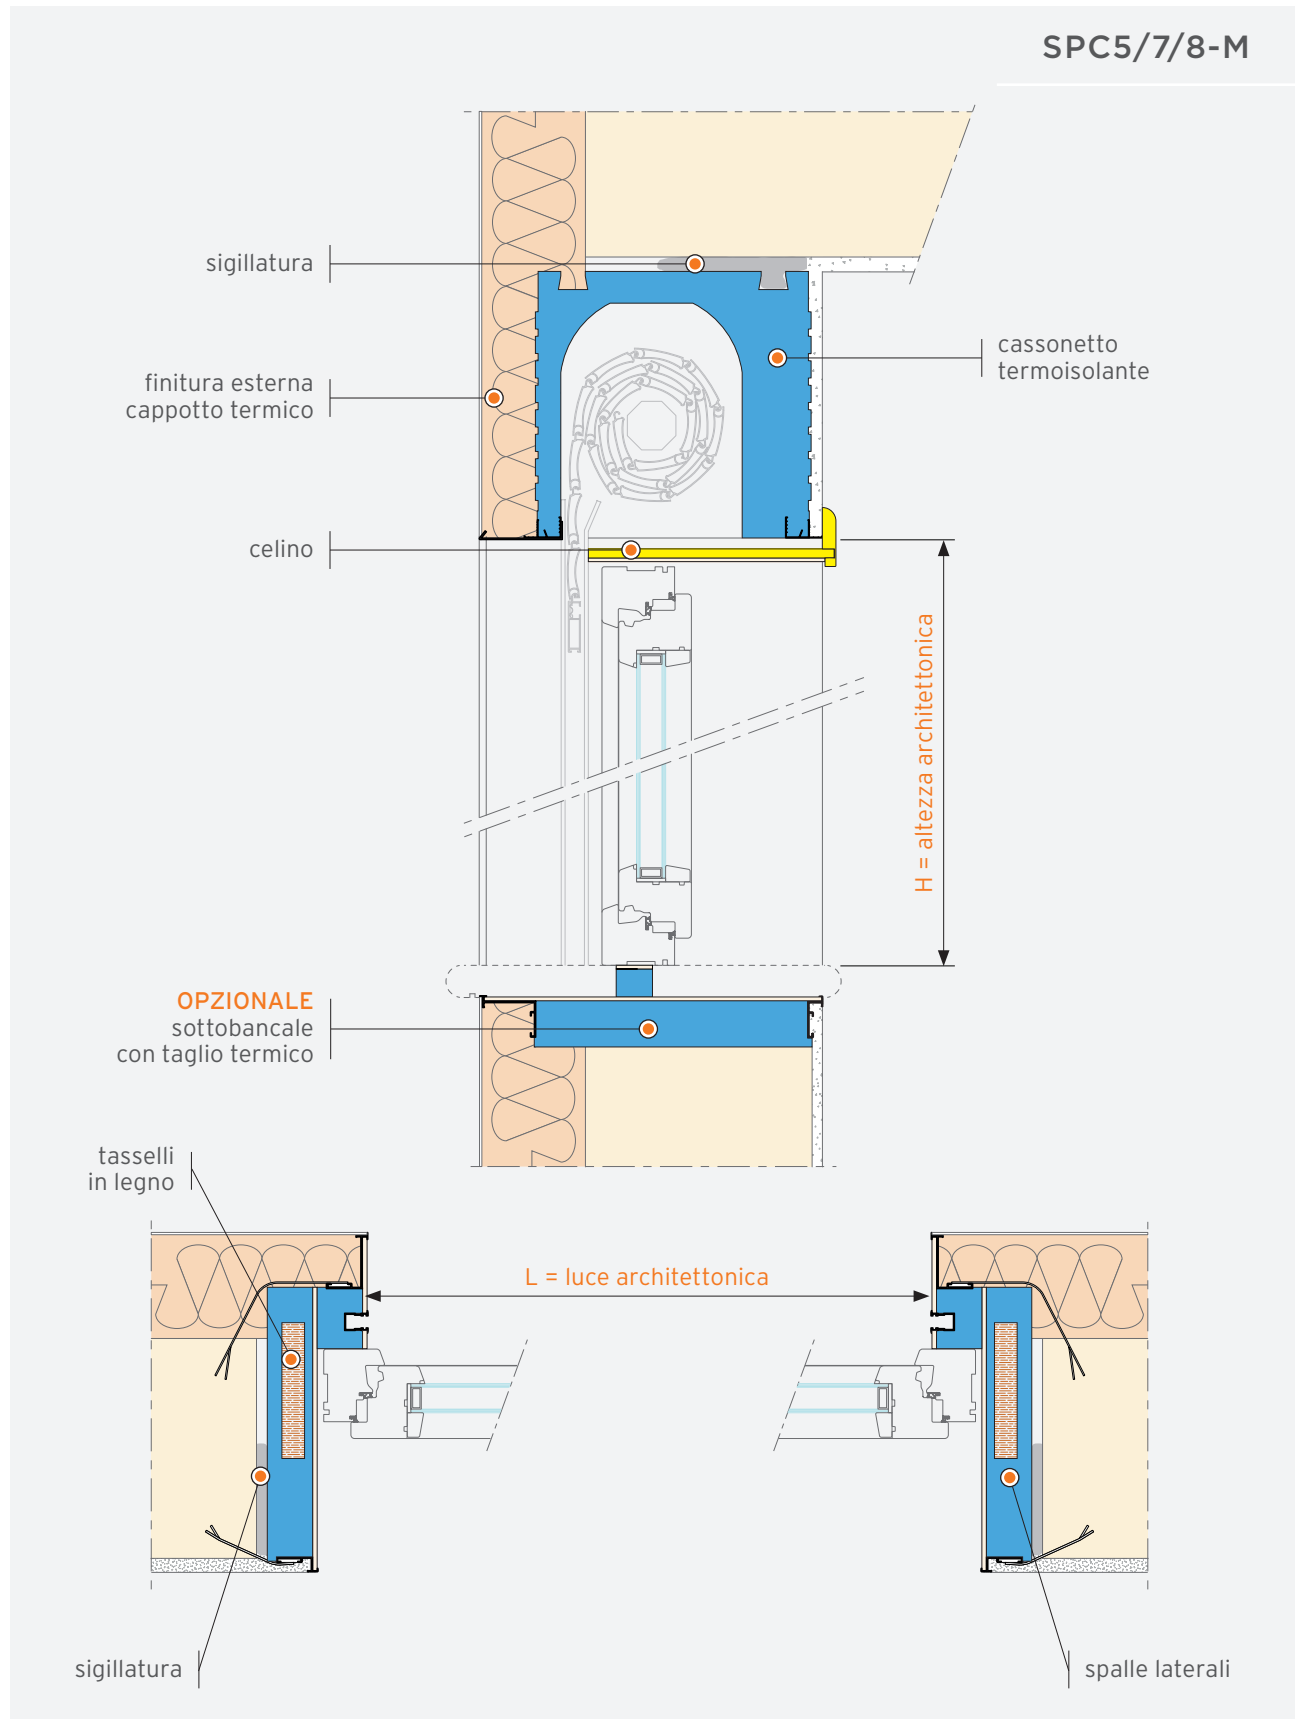

PRESYSTEM® AVVOLGIBILE

FINITURA INTONACO
CON SERRAMENTO A FILO MURO INTERNO

PRESYSTEM® AVVOLGIBILE

FINITURA INTONACO
CON SERRAMENTO IN MAZZETTA

PRESYSTEM® AVVOLGIBILE

CON CASSONETTO TAGLIATO A "L" PER FINITURA A MATTONE O SIMILARE E CON SERRAMENTO A FILO MURO INTERNO

PRESYSTEM® AVVOLGIBILE

CON CASSONETTO TAGLIATO A "L" PER FINITURA A MATTONO
O SIMILARE E CON SERRAMENTO IN MAZZETTA

PRESYSTEM® AVVOLGIBILE

FINITURA A CAPPOTTO
CON SERRAMENTO A FILO MURO INTERNO

PRESYSTEM® AVVOLGIBILE

FINITURA A CAPPOTTO
CON SERRAMENTO IN MAZZETTA

PRESYSTEM® AVVOLGIBILE

PARETE VENTILATA O SIMILARE
CON SERRAMENTO A FILO MURO INTERNO

PRESYSTEM® AVVOLGIBILE

PARETE VENTILATA O SIMILARE
CON SERRAMENTO IN MAZZETTA

SPC-I	●	●	●
SPC-M	-	-	-

TIPOLOGIA GUIDA AVVOLGIBILE

SPC-I	●	●	
SPC-M	●	●	

TIPOLOGIA SOTTOBANCALE

H taglio termico standard = 34 mm, disponibile solo per Tipo 2 e Tipo 3. Altre altezze su richiesta.

SPC-I	●	-	●	●
SPC-M	●	●	●	●