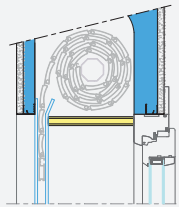

PRESYSTEM® AVVOLGIBILE

CON CASSONETTO TAGLIATO A "L" PER FINITURA A MATTONO
O SIMILARE E CON SERRAMENTO IN MAZZETTA

PRESYSTEM® AVVOLGIBILE

FINITURA A CAPPOTTO
CON SERRAMENTO A FILO MURO INTERNO

PRESYSTEM® AVVOLGIBILE

ESEMPI DI ABBINAMENTI

TIPOLOGIA SPALLA COIBENTATA

SPC-I	●	●	
SPC-M	●	●	

PROFILO ANCORAGGIO SUPPLEMENTARE E COMPENSATORE

Compensatore solo per profilo cappotto.

SPC-I	●	●	
SPC-M	●	●	

TIPOLOGIA FALSO TELAIO

Disponibile misure standard o misure fuori standard personalizzate in funzione dell'esigenza specifica.

SPC-I	●	●	●
SPC-M	-	-	-

TIPOLOGIA GUIDA AVVOLGIBILE

SPC-I	●	●	
SPC-M	●	●	

TIPOLOGIA SOTTOBANCALE

H taglio termico standard = 34 mm, disponibile solo per Tipo 2 e Tipo 3. Altre altezze su richiesta.

SPC-I	●	-	●	●
SPC-M	●	●	●	●

TIPOLOGIA CELINO

Celino brandeggiante

Zanzariera sol. 1
Celino brandeggiante in
battuta

Celino a sfilare senza frontalino

Avvolgimento rovescio
Celino in alluminio con aggancio
a baionetta

SPC-I	●	●	●	●
SPC-M	-	-	-	●