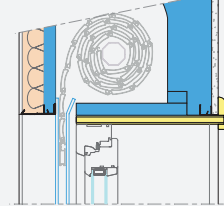

PRESYSTEM® AVVOLGIBILE

CON CASSONETTO TAGLIATO A "L" PER FINITURA A MATTONO
O SIMILARE E CON SERRAMENTO IN MAZZETTA

PRESYSTEM® AVVOLGIBILE

FINITURA A CAPPOTTO
CON SERRAMENTO A FILO MURO INTERNO

PRESYSTEM® AVVOLGIBILE

SPC-I	●	●	●
SPC-M	-	-	-

TIPOLOGIA GUIDA AVVOLGIBILE

SPC-I	●	●	
SPC-M	●	●	

TIPOLOGIA SOTTOBANCALE

H taglio termico standard = 34 mm, disponibile solo per Tipo 2 e Tipo 3. Altre altezze su richiesta.

SPC-I	●	-	●	●
SPC-M	●	●	●	●

TIPOLOGIA CELINO

Celino brandeggiante

Zanzariera sol. 1
Celino brandeggiante in
battuta

Celino a sfilare senza frontalino

Avvolgimento rovescio
Celino in alluminio con aggancio
a baionetta

SPC-I	●	●	●	●
SPC-M	-	-	-	●

Celino a sfilare con frontalino
a "T" in alluminio

Celino a sfilare senza frontalino
(frontalino a cura del serrament.)

Celino a sfilare in duripanel
con frontalino a "T"
e isolamento a tampone

Celino a sfilare in fibrocemento
ed EPS con frontalino a "T"
e isolamento a tampone