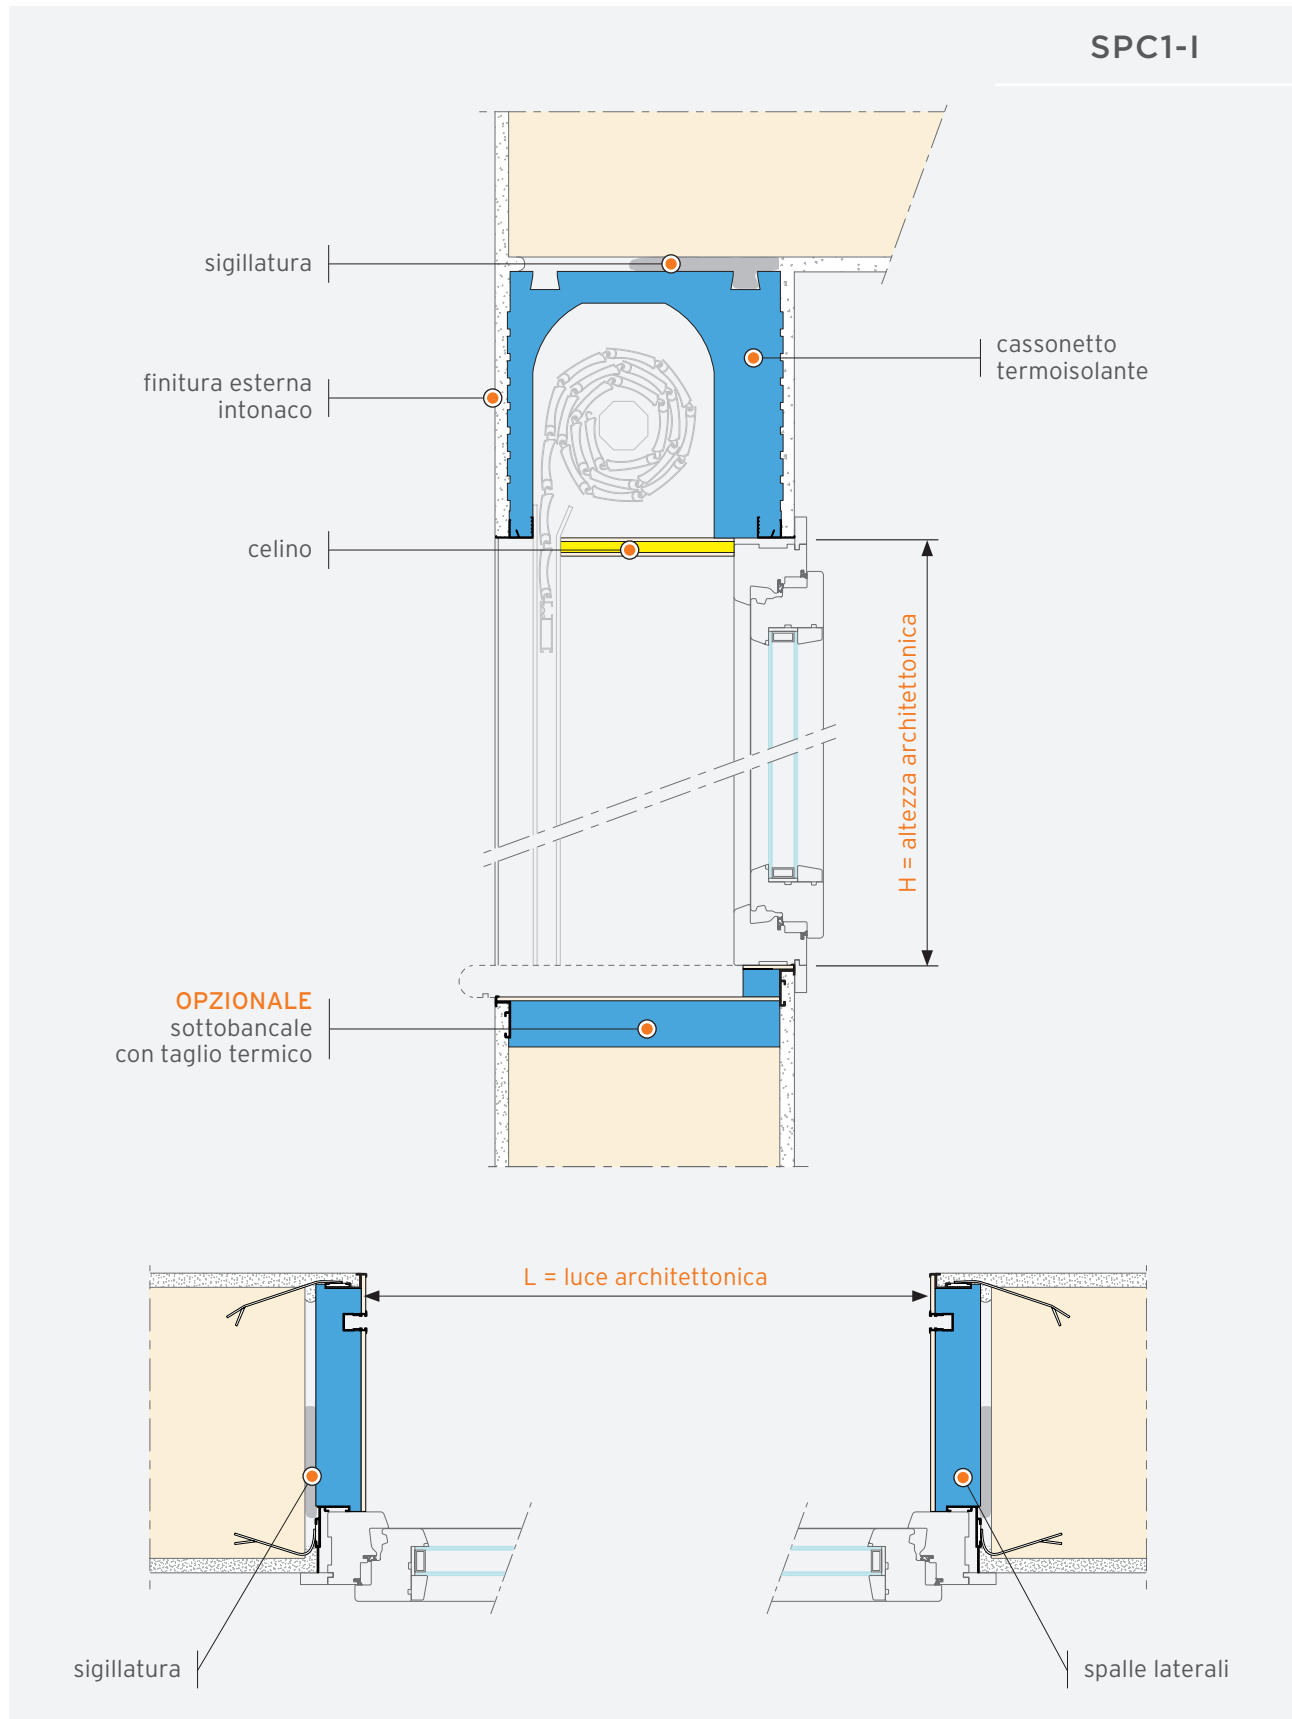

PRESYSTEM® AVVOLGIBILE

FINITURA INTONACO
CON SERRAMENTO A FILO MURO INTERNO

PRESYSTEM® AVVOLGIBILE

FINITURA INTONACO
CON SERRAMENTO IN MAZZETTA

PRESYSTEM® AVVOLGIBILE

CON CASSONETTO TAGLIATO A "L" PER FINITURA A MATTONE O SIMILARE E CON SERRAMENTO A FILO MURO INTERNO

PRESYSTEM® AVVOLGIBILE

CON CASSONETTO TAGLIATO A "L" PER FINITURA A MATTONO
O SIMILARE E CON SERRAMENTO IN MAZZETTA

PRESYSTEM® AVVOLGIBILE

FINITURA A CAPPOTTO
CON SERRAMENTO A FILO MURO INTERNO

PRESYSTEM® AVVOLGIBILE

FINITURA A CAPPOTTO
CON SERRAMENTO IN MAZZETTA

PRESYSTEM® AVVOLGIBILE

PARETE VENTILATA O SIMILARE
CON SERRAMENTO A FILO MURO INTERNO

PRESYSTEM® AVVOLGIBILE

PARETE VENTILATA O SIMILARE
CON SERRAMENTO IN MAZZETTA

SPC-I	●	●	●
SPC-M	-	-	-

TIPOLOGIA GUIDA AVVOLGIBILE

SPC-I	●	●	
SPC-M	●	●	

TIPOLOGIA SOTTOBANCALE

H taglio termico standard = 34 mm, disponibile solo per Tipo 2 e Tipo 3. Altre altezze su richiesta.

SPC-I	●	-	●	●
SPC-M	●	●	●	●