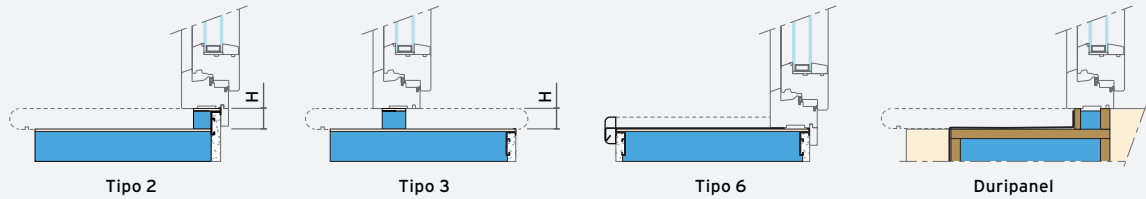

ESEMPI DI ABBINAMENTI

TIPOLOGIA SPALLA COIBENTATA

SPC-I	●	●	
SPC-M	●	●	

PROFILO ANCORAGGIO SUPPLEMENTARE E COMPENSATORE

Compensatore solo per profilo cappotto.

SPC-I	●	●	
SPC-M	●	●	

TIPOLOGIA FALSO TELAIO

Disponibile misure standard o misure fuori standard personalizzate in funzione dell'esigenza specifica.

SPC-I	●	●	●
SPC-M	-	-	-

TIPOLOGIA GUIDA AVVOLGIBILE

SPC-I	●	●	
SPC-M	●	●	

TIPOLOGIA SOTTOBANCALE

H taglio termico standard = 34 mm, disponibile solo per Tipo 2 e Tipo 3. Altre altezze su richiesta.

SPC-I	●	-	●	●
SPC-M	●	●	●	●

TIPOLOGIA CELINO

Celino brandeggiante

Zanzariera sol. 1
Celino brandeggiante in
battuta

Celino a sfilare senza frontalino

Avvolgimento rovescio
Celino in alluminio con aggancio
a baionetta

SPC-I	●	●	●	●
SPC-M	-	-	-	●