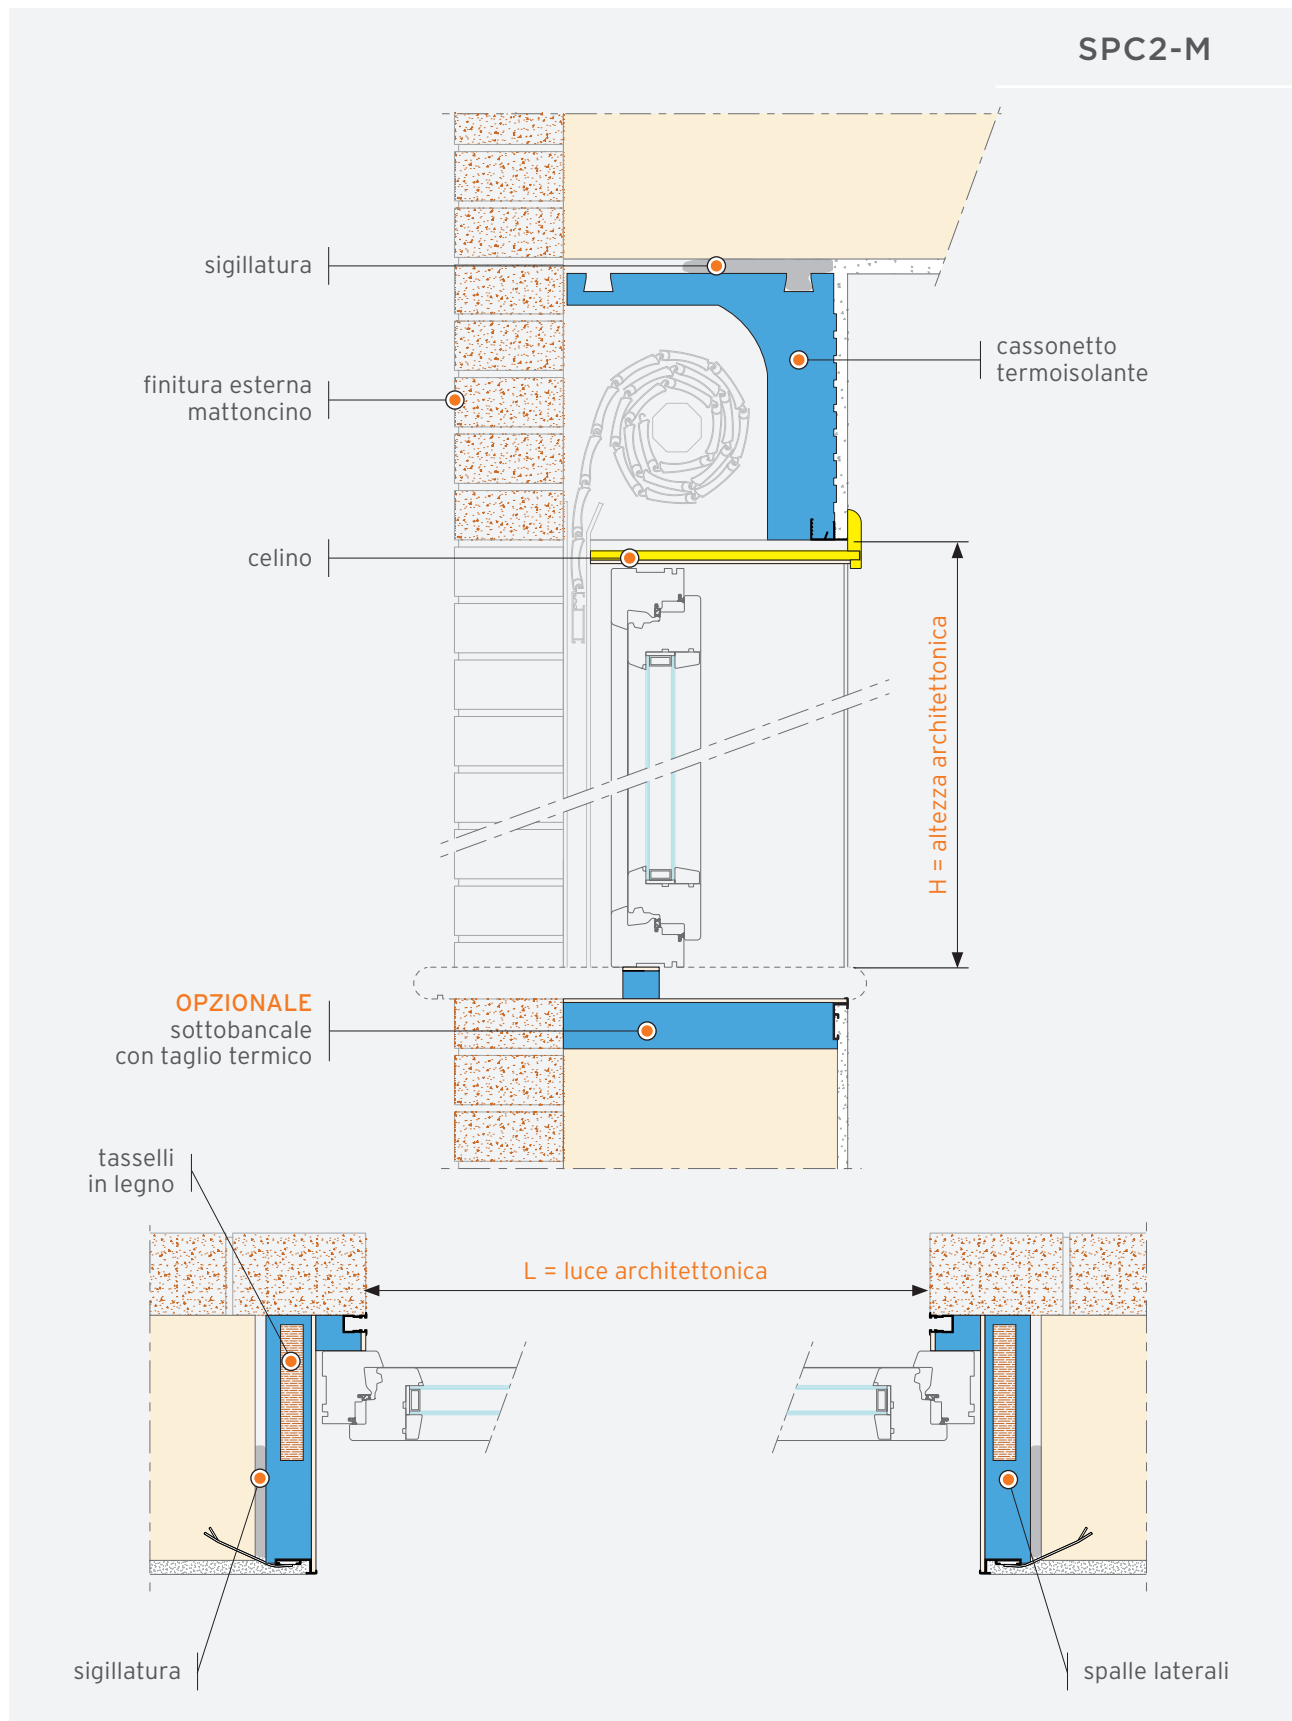

PRESYSTEM® AVVOLGIBILE

FINITURA INTONACO
CON SERRAMENTO A FILO MURO INTERNO

PRESYSTEM® AVVOLGIBILE

FINITURA INTONACO
CON SERRAMENTO IN MAZZETTA

PRESYSTEM® AVVOLGIBILE

CON CASSONETTO TAGLIATO A "L" PER FINITURA A MATTONE O SIMILARE E CON SERRAMENTO A FILO MURO INTERNO

PRESYSTEM® AVVOLGIBILE

CON CASSONETTO TAGLIATO A "L" PER FINITURA A MATTONO
O SIMILARE E CON SERRAMENTO IN MAZZETTA

PRESYSTEM® AVVOLGIBILE

FINITURA A CAPPOTTO
CON SERRAMENTO A FILO MURO INTERNO

PRESYSTEM® AVVOLGIBILE

FINITURA A CAPPOTTO
CON SERRAMENTO IN MAZZETTA

PRESYSTEM® AVVOLGIBILE

PARETE VENTILATA O SIMILARE
CON SERRAMENTO A FILO MURO INTERNO

PRESYSTEM® AVVOLGIBILE

PARETE VENTILATA O SIMILARE
CON SERRAMENTO IN MAZZETTA

SPC-I	●	●	●
SPC-M	-	-	-

TIPOLOGIA GUIDA AVVOLGIBILE

SPC-I	●	●	
SPC-M	●	●	

TIPOLOGIA SOTTOBANCALE

H taglio termico standard = 34 mm, disponibile solo per Tipo 2 e Tipo 3. Altre altezze su richiesta.

SPC-I	●	-	●	●
SPC-M	●	●	●	●