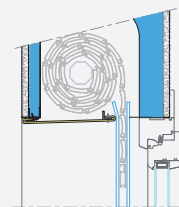

PRESYSTEM® AVVOLGIBILE

CON CASSONETTO TAGLIATO A "L" PER FINITURA A MATTONO
O SIMILARE E CON SERRAMENTO IN MAZZETTA

PRESYSTEM® AVVOLGIBILE

FINITURA A CAPPOTTO
CON SERRAMENTO A FILO MURO INTERNO

PRESYSTEM® AVVOLGIBILE

SPC-I	●	●	●
SPC-M	-	-	-

TIPOLOGIA GUIDA AVVOLGIBILE

SPC-I	●	●	
SPC-M	●	●	

TIPOLOGIA SOTTOBANCALE

H taglio termico standard = 34 mm, disponibile solo per Tipo 2 e Tipo 3. Altre altezze su richiesta.

SPC-I	●	-	●	●
SPC-M	●	●	●	●

TIPOLOGIA CELINO

Celino brandeggiante

Zanzariera sol. 1
Celino brandeggiante in
battuta

Celino a sfilare senza frontalino

Avvolgimento rovescio
Celino in alluminio con aggancio
a baionetta

SPC-I	●	●	●	●
SPC-M	-	-	-	●

Celino a sfilare con frontalino
a "T" in alluminio

Celino a sfilare senza frontalino
(frontalino a cura del serrament.)

Celino a sfilare in duripanel
con frontalino a "T"
e isolamento a tampone

Celino a sfilare in fibrocemento
ed EPS con frontalino a "T"
e isolamento a tampone