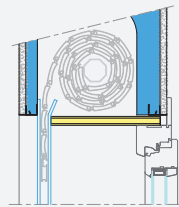

ESEMPI DI ABBINAMENTI

TIPOLOGIA SPALLA COIBENTATA

SPC-I	●	●	
SPC-M	●	●	

PROFILO ANCORAGGIO SUPPLEMENTARE E COMPENSATORE

Compensatore solo per profilo cappotto.

SPC-I	●	●	
SPC-M	●	●	

TIPOLOGIA FALSO TELAIO

Disponibile misure standard o misure fuori standard personalizzate in funzione dell'esigenza specifica.

SPC-I	●	●	●
SPC-M	-	-	-

TIPOLOGIA GUIDA AVVOLGIBILE

SPC-I	●	●	
SPC-M	●	●	

TIPOLOGIA SOTTOBANCALE

H taglio termico standard = 34 mm, disponibile solo per Tipo 2 e Tipo 3. Altre altezze su richiesta.

SPC-I	●	-	●	●
SPC-M	●	●	●	●

TIPOLOGIA CELINO

Celino brandeggiante

Zanzariera sol. 1
Celino brandeggiante in
battuta

Celino a sfilare senza frontalino

Avvolgimento rovescio
Celino in alluminio con aggancio
a baionetta

SPC-I	●	●	●	●
SPC-M	-	-	-	●