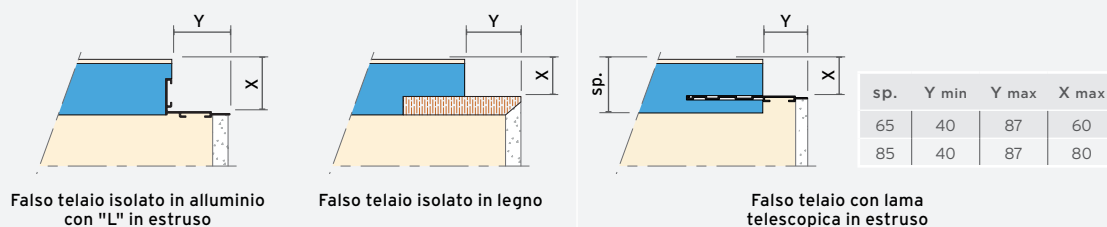

ESEMPI DI ABBINAMENTI

TIPOLOGIA SPALLA COIBENTATA

SPC-I	●	●	
SPC-M	●	●	

PROFILO ANCORAGGIO SUPPLEMENTARE E COMPENSATORE

Compensatore solo per profilo cappotto.

SPC-I	●	●	
SPC-M	●	●	

TIPOLOGIA FALSO TELAIO

Disponibile misure standard o misure fuori standard personalizzate in funzione dell'esigenza specifica.

SPC-I	●	●	●
SPC-M	-	-	-

TIPOLOGIA GUIDA AVVOLGIBILE

SPC-I	●	●	
SPC-M	●	●	

TIPOLOGIA SOTTOBANCALE

H taglio termico standard = 34 mm, disponibile solo per Tipo 2 e Tipo 3. Altre altezze su richiesta.

SPC-I	●	-	●	●
SPC-M	●	●	●	●