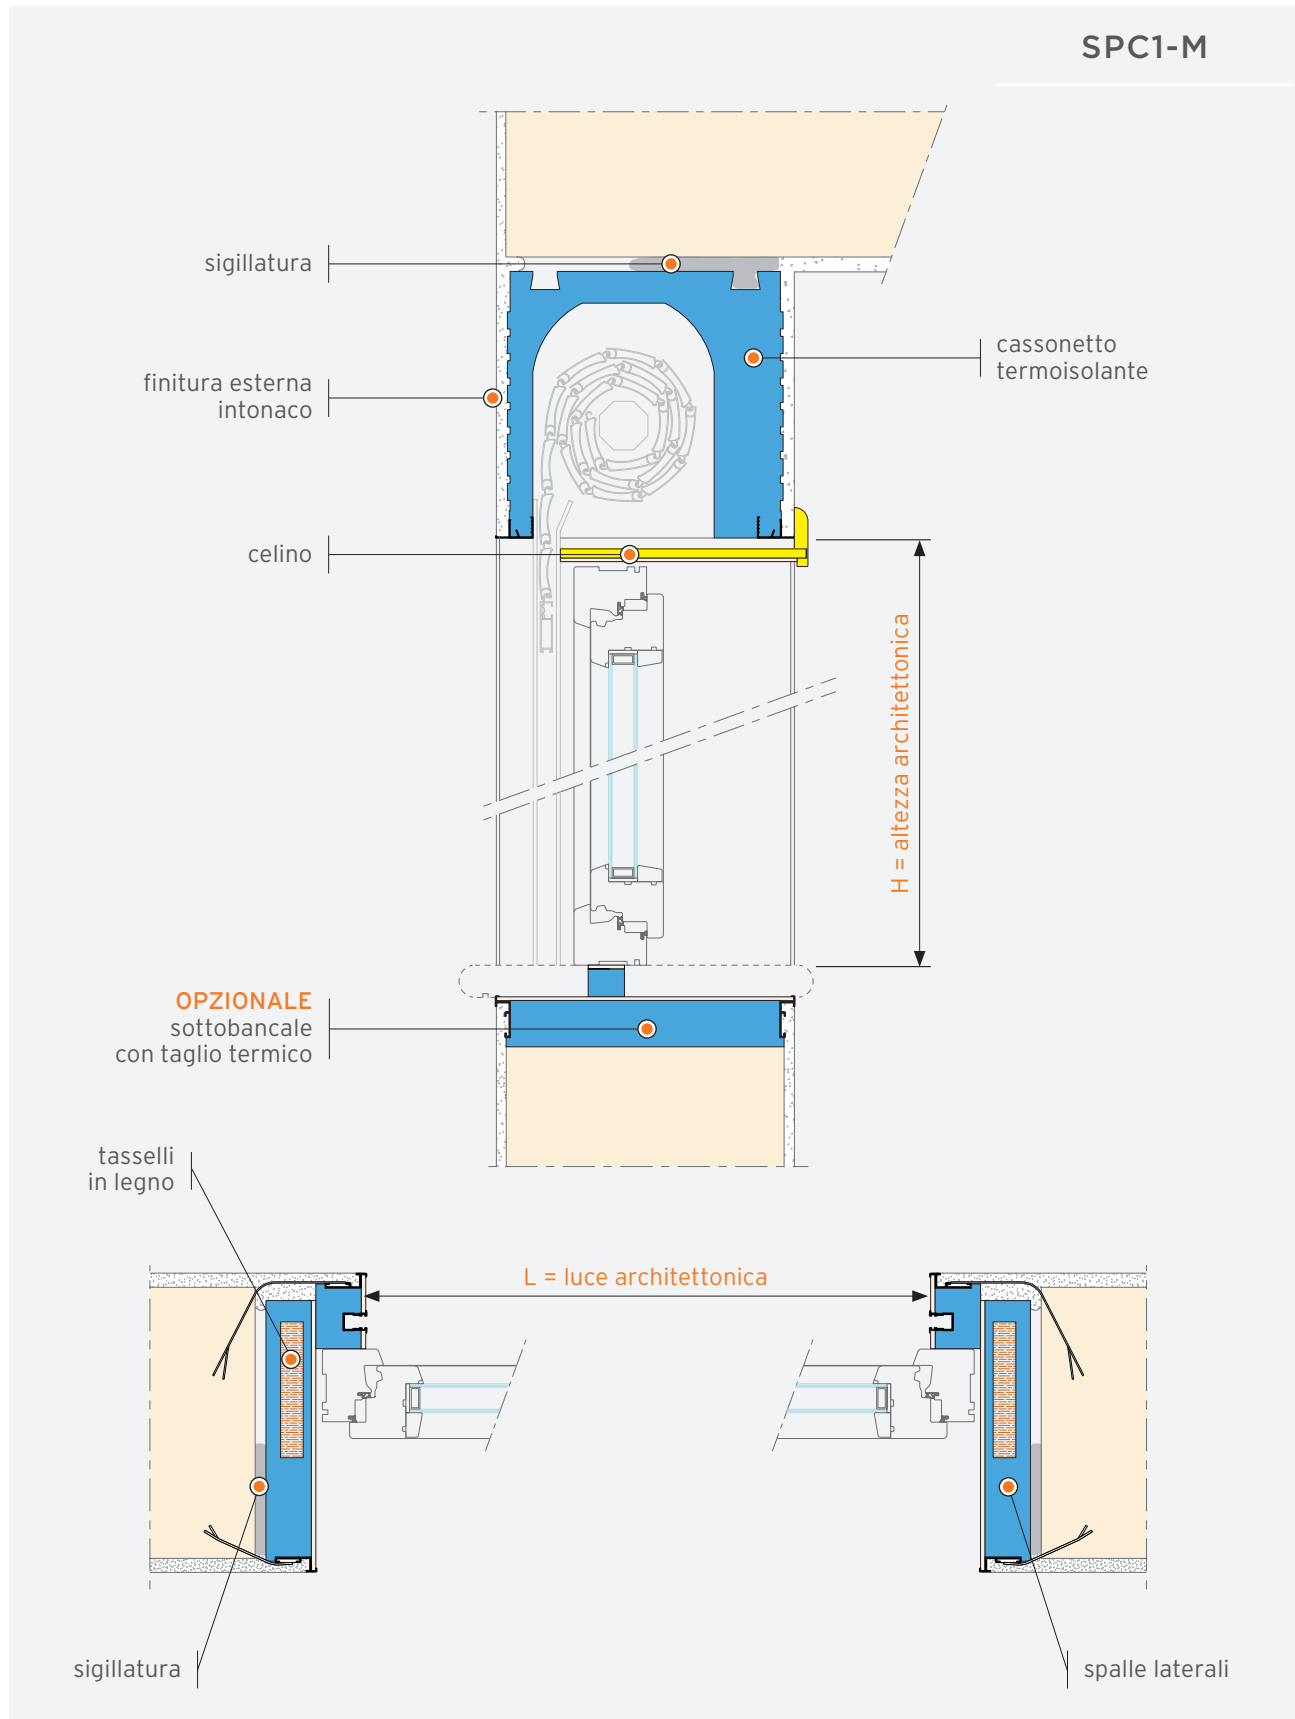

PRESYSTEM® AVVOLGIBILE

FINITURA INTONACO
CON SERRAMENTO A FILO MURO INTERNO

PRESYSTEM® AVVOLGIBILE

FINITURA INTONACO
CON SERRAMENTO IN MAZZETTA

PRESYSTEM® AVVOLGIBILE

CON CASSONETTO TAGLIATO A "L" PER FINITURA A MATTONE O SIMILARE E CON SERRAMENTO A FILO MURO INTERNO

PRESYSTEM® AVVOLGIBILE

CON CASSONETTO TAGLIATO A "L" PER FINITURA A MATTONO
O SIMILARE E CON SERRAMENTO IN MAZZETTA

PRESYSTEM® AVVOLGIBILE

FINITURA A CAPPOTTO
CON SERRAMENTO A FILO MURO INTERNO

PRESYSTEM® AVVOLGIBILE

FINITURA A CAPPOTTO
CON SERRAMENTO IN MAZZETTA

PRESYSTEM® AVVOLGIBILE

PARETE VENTILATA O SIMILARE
CON SERRAMENTO A FILO MURO INTERNO

PRESYSTEM® AVVOLGIBILE

PARETE VENTILATA O SIMILARE
CON SERRAMENTO IN MAZZETTA

SPC-I	●	●	●
SPC-M	-	-	-

TIPOLOGIA GUIDA AVVOLGIBILE

SPC-I	●	●	
SPC-M	●	●	

TIPOLOGIA SOTTOBANCALE

H taglio termico standard = 34 mm, disponibile solo per Tipo 2 e Tipo 3. Altre altezze su richiesta.

SPC-I	●	-	●	●
SPC-M	●	●	●	●